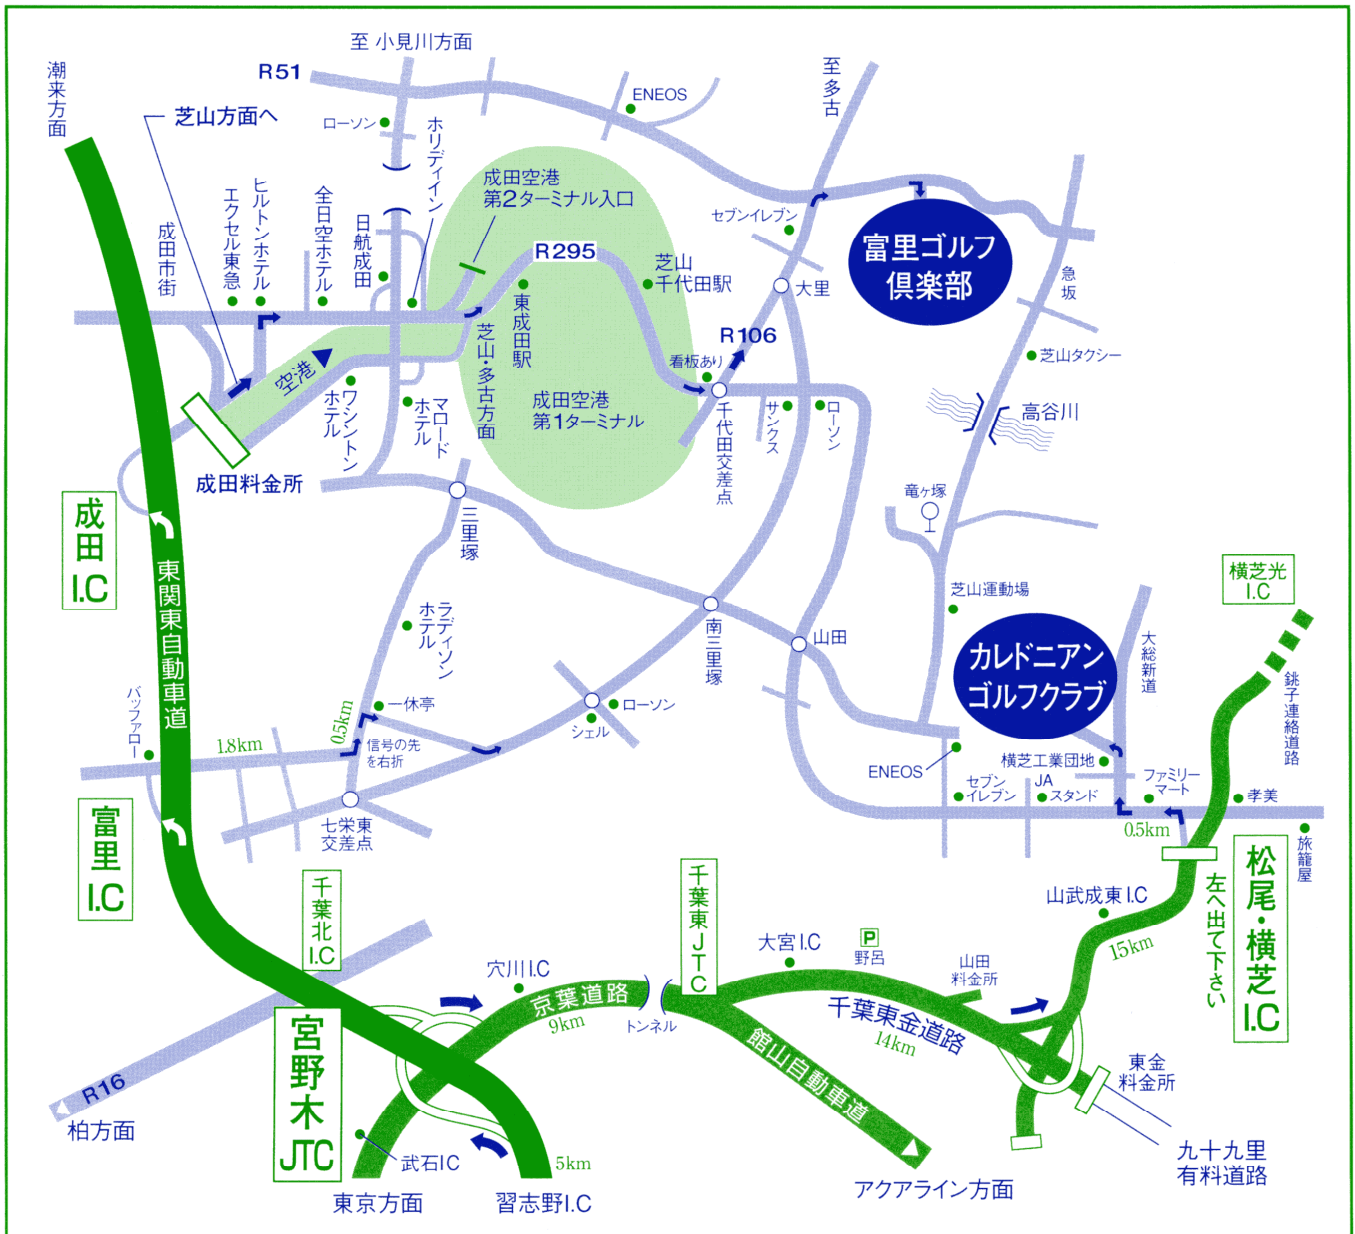

富里ゴルフ倶楽部／カレドニアン・ゴルフクラブ 交通ご案内

富里ゴルフ倶楽部

〒289-1611 千葉県山武郡芝山町小原子773
TEL: 0479-78-0002 FAX: 0479-78-0290

東関東自動車道 成田 I.C. から 15分 (12km)
富里 I.C. から 25分 (18km)

成田料金所から R295 (空港通り) → 千代田交差点を左折 → R106 (多古、八日市場方面) へ
大里交差点から 2つ目の信号右折 (看板あり) 1km

カレドニアン・ゴルフクラブ

〒289-1756 千葉県山武郡横芝光町長倉1658
TEL: 0479-82-6161 FAX: 0479-82-6214

千葉東金有料道路 松尾横芝 I.C. から 2分 (2km)
東関東自動車道 富里 I.C. から 25分 (17km)

松尾横芝料金所から R62 (はにわ道) を左折
1つ目の信号 (700m先) 右折、大総新道 500m 左手

東京グリーン株式会社